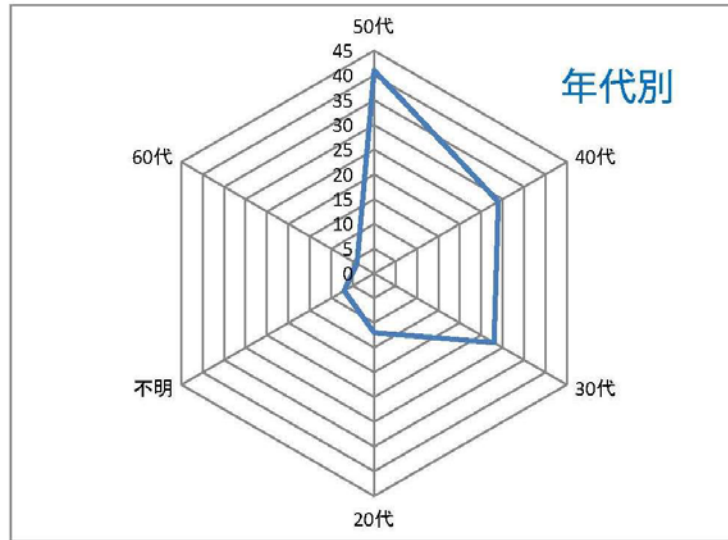

J-SOL7 参加者傾向

参加者総数：127人

【年齢分布】

年代別	人数
50代	41
40代	29
30代	28
20代	12
不明	7
60代	4
合計	121

海外ゲスト含まず

【職業別分布】

職業	人数
会社員・事務員	74
会社経営・役員	5
コーチ	1
コンサルタント	5
研修講師	4
医師	2
医療専門職(医師以外)	5
公務員(教師以外)	7
キャリア・教育関係	8
学生・大学院生	1
その他(専門職など)	9
海外ゲスト	6
合計	127