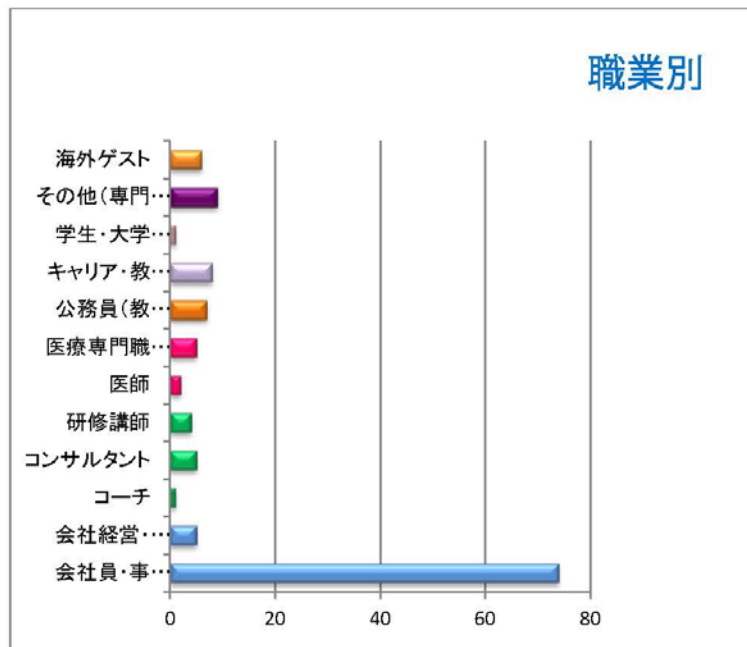

J-SOL7 参加者傾向

参加者総数：127人

【年齢分布】

年代別	人数
50代	41
40代	29
30代	28
20代	12
不明	7
60代	4
合計	121

海外ゲスト含まず

【職業別分布】

職業	人数
会社員・事務員	74
会社経営・役員	5
コーチ	1
コンサルタント	5
研修講師	4
医師	2
医療専門職(医師以外)	5
公務員(教師以外)	7
キャリア・教育関係	8
学生・大学院生	1
その他(専門職など)	9
海外ゲスト	6
合計	127

【参加回数別】

参加回数	人数
初回	64
2回目	26
3回目	11
4回目	7
5回目	4
6回目	5
7回目	10

海外ゲスト・スタッフ含む